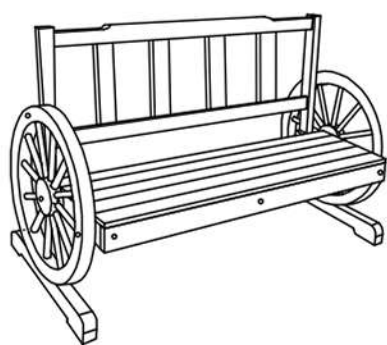

SABA TYP 1 SFWT 1002

A (1x)	B (1x)	C (2x)	E (1x)	
① 2x 8X60mm	② 2x 8X75mm	③ 4x 8X100mm	④ 5x 3.5X40mm	⑤ 8x
⑥ 8x 				

SK : Skrutky dotiahnite až po úplnom zostavení!